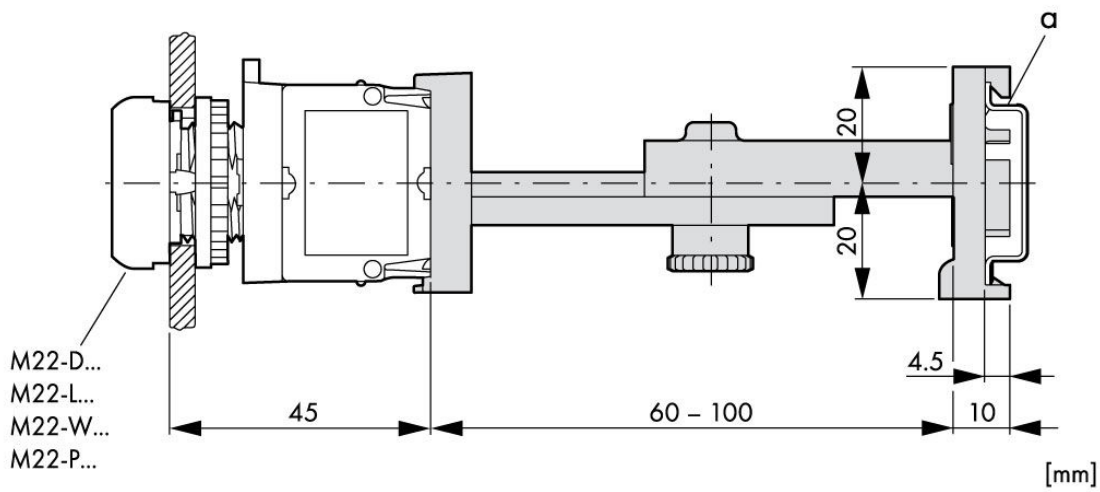

Date tehnice pentru produs: MM216398--

Suport telescopic

Fișe tehnice

Serie	MM
Iluminat	No
Culoare	negru
Formă constructivă	Telescopic clip
Rezistența la șoc	30G
Temperatura ambiantă pentru montaj deschis (°C)	-25°C...+70°C
Condiții climatice	Căldură umedă ciclică, conform cu IEC 60068-2-30 Căldură umedă constantă, conform cu IEC 60068-2-78
Standard	IEC EN 60947 VDE 0660
Mounting position	any
Tip	M22-TC

Maßbild

Descriere

Suport telescopic

Cod comandă

MM216398